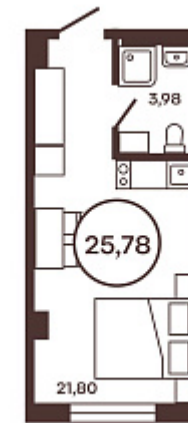

1-комнатная №138

Этаж: 14

Комнаты: 1

Общая площадь: 25.78 кв.м.

Жилая площадь: —

Стоимость: 5 150 000 ₹

пр-т. 100-летия Владивостока

ул. Печорская